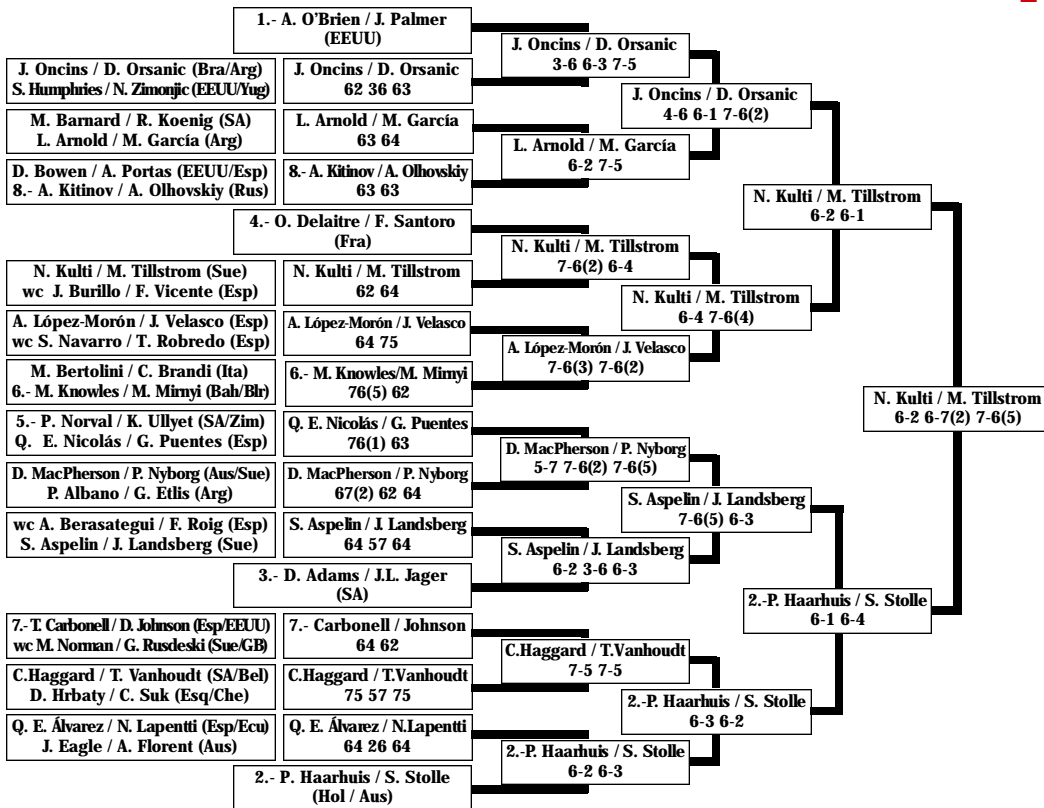

CUADRO INDIVIDUAL - FASE PREVIA -

22-23 Abril 2000
Tierra

1.- Albert Portas (Esp)	1.- Albert Portas 6-4 6-2	
wc Marc Fomell (Esp)		
Nenad Zimonjic (Yug)	1.- Albert Portas 4-6 7-6(7) 6-2	Q 1
12.- Juan Balcells (Esp)	Nenad Zimonjic 3-6 7-6(5) 6-4	
2.- Christophe Rochus (Bel)	2.- Christophe Rochus 6-2 6-3	
Lars Burgsmuller (Ale)		
Andy Fahlke (Ale)	2.- Christophe Rochus 6-3 6-1	Q 2
14.- Cristiano Caratti (Ita)	14.- Cristiano Caratti 4-6 6-4 7-6(6)	
3.- David Prinosil (Ale)	Salvador Navarro 6-4 6-3	
Salvador Navarro (Esp)		
Kentaro Masuda (Jap)	Salvador Navarro 6-3 6-3	Q 3
13.- Juan A. Viloca (Esp)	13.- Juan A. Viloca 6-2 6-4	
4.- Jens Knippschild (Ale)	wc Marc López 6-2 5-7 6-4	
wc Marc López (Esp)		
wc Jordi Burillo (Esp)	11.- Gastón Etlis 6-3 6-4	Q 4
11.- Gastón Etlis (Arg)	11.- Gastón Etlis 7-6(4) 6-3	
5.- Germán Puentes (Esp)	5.- Germán Puentes 6-2 4-6 7-5	
Petr Luxa (Che)		
Eduardo Nicolás (Esp)	10.- Nicklas Kulti 2-6 6-4 7-6(2)	Q 5
10.- Nicklas Kulti (Sue)	10.- Nicklas Kulti 4-6 6-2 6-2	
6.- Bohdan Ulihrach (Che)	6.- Bohdan Ulihrach 4-6 6-1 6-4	
Mark Knowles (Bah)		
wc David Nalbandian (Arg)	6.- Bohdan Ulihrach 6-3 6-3	Q 6
8.- Kevin Ullyett (Zim)	wc David Nalbandian 6-3 3-6 6-2	
7.- Àlex López-Morón (Esp)	Tommy Robredo 7-5 6-7(3) 6-3	
Tommy Robredo (Esp)		
Óscar Serrano (Esp)	Tommy Robredo 6-2 6-3	Q 7
9.- Emilio Álvarez (Esp)	9.- Emilio Álvarez 6-1 6-2	

XLVIII TROFEO CONDE DE GODÓ OPEN SEAT GODÓ 2000 - Barcelona

CUADRO DOBLES

24-30 Abril 2000
Tierra

CUADRO DOBLES - FASE PREVIA -

23-24 Abril 2000
Tierra