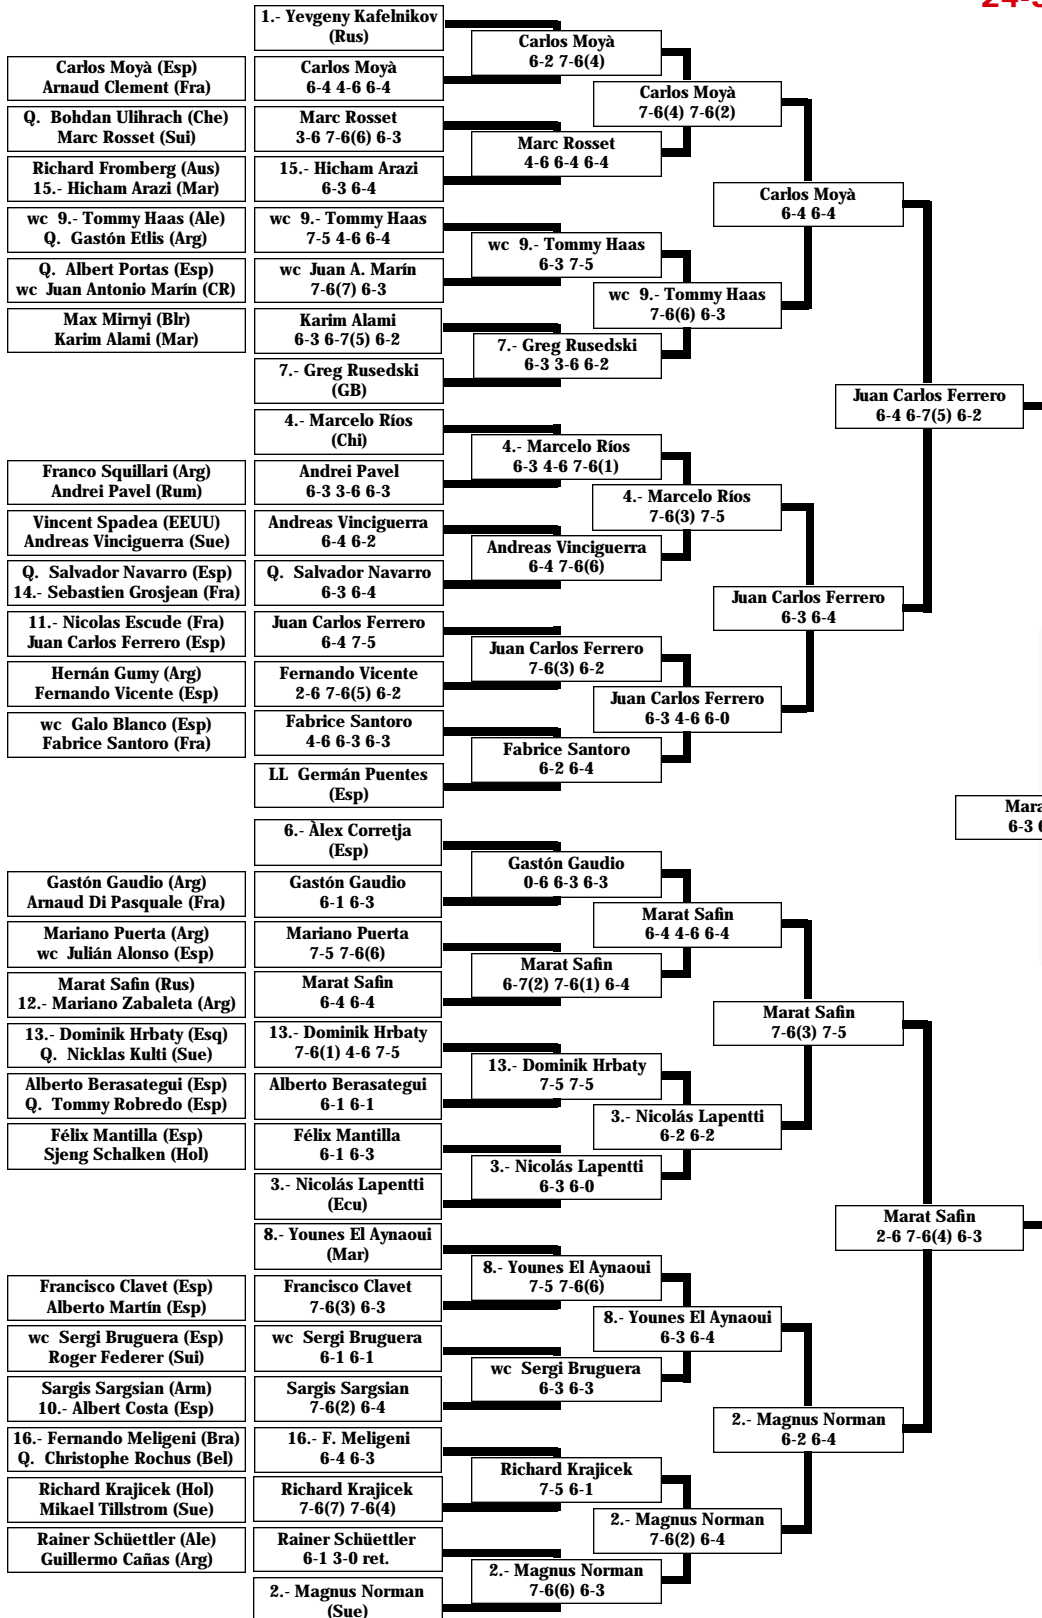

XLVIII TROFEO CONDE DE GODÓ

OPEN SEAT GODÓ 2000 - Barcelona

CUADRO INDIVIDUAL

24-30 Abril 2000

Tierra

1.000.000 \$

XLVIII TROFEO CONDE DE GODÓ

OPEN SEAT GODÓ 2000 - Barcelona

CUADRO INDIVIDUAL - FASE PREVIA -

22-23 Abril 2000
Tierra

1.- Albert Portas (Esp)	1.- Albert Portas 6-4 6-2	
wc Marc Fomell (Esp)		
Nenad Zimonjic (Yug)	1.- Albert Portas 4-6 7-6(7) 6-2	Q 1
12.- Juan Balcells (Esp)	Nenad Zimonjic 3-6 7-6(5) 6-4	
2.- Christophe Rochus (Bel)	2.- Christophe Rochus 6-2 6-3	
Lars Burgsmuller (Ale)		
Andy Fahlke (Ale)	2.- Christophe Rochus 6-3 6-1	Q 2
14.- Cristiano Caratti (Ita)	14.- Cristiano Caratti 4-6 6-4 7-6(6)	
3.- David Prinosil (Ale)	Salvador Navarro 6-4 6-3	
Salvador Navarro (Esp)		
Kentaro Masuda (Jap)	Salvador Navarro 6-3 6-3	Q 3
13.- Juan A. Viloca (Esp)	13.- Juan A. Viloca 6-2 6-4	
4.- Jens Knippschild (Ale)	wc Marc López 6-2 5-7 6-4	
wc Marc López (Esp)		
wc Jordi Burillo (Esp)	11.- Gastón Etlis 6-3 6-4	Q 4
11.- Gastón Etlis (Arg)	11.- Gastón Etlis 7-6(4) 6-3	
5.- Germán Puentes (Esp)	5.- Germán Puentes 6-2 4-6 7-5	
Petr Luxa (Che)		
Eduardo Nicolás (Esp)	10.- Nicklas Kulti 2-6 6-4 7-6(2)	Q 5
10.- Nicklas Kulti (Sue)	10.- Nicklas Kulti 4-6 6-2 6-2	
6.- Bohdan Ulihrach (Che)	6.- Bohdan Ulihrach 4-6 6-1 6-4	
Mark Knowles (Bah)		
wc David Nalbandian (Arg)	6.- Bohdan Ulihrach 6-3 6-3	Q 6
8.- Kevin Ullyett (Zim)	wc David Nalbandian 6-3 3-6 6-2	
7.- Àlex López-Morón (Esp)	Tommy Robredo 7-5 6-7(3) 6-3	
Tommy Robredo (Esp)		
Óscar Serrano (Esp)	Tommy Robredo 6-2 6-3	Q 7
9.- Emilio Álvarez (Esp)	9.- Emilio Álvarez 6-1 6-2	

XLVIII TROFEO CONDE DE GODÓ OPEN SEAT GODÓ 2000 - Barcelona

CUADRO DOBLES

24-30 Abril 2000
Tierra

CUADRO DOBLES - FASE PREVIA -

23-24 Abril 2000
Tierra